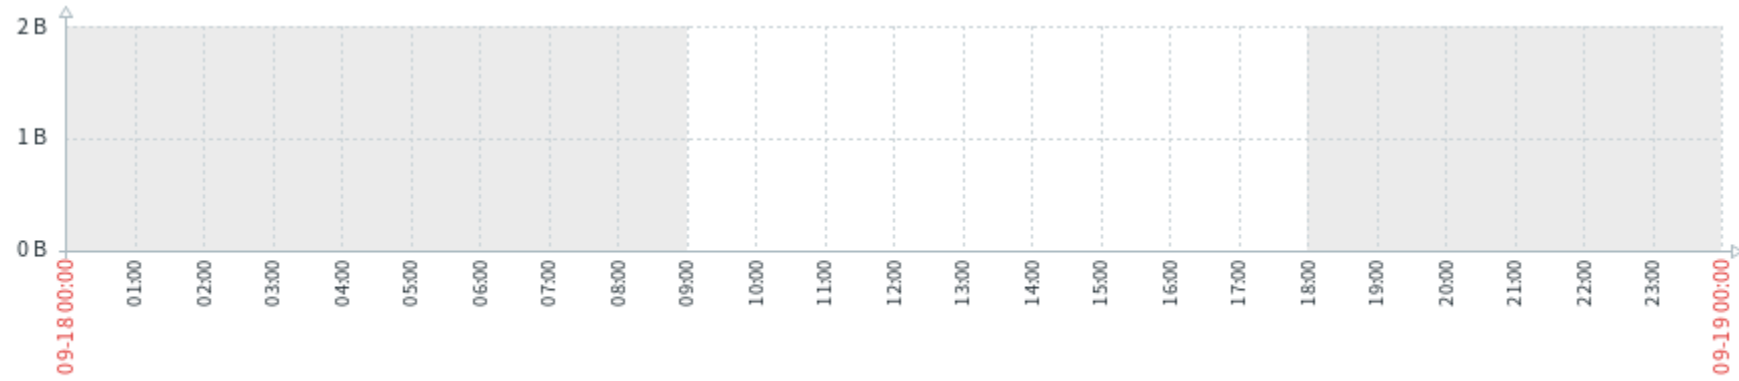

zabbix-agent2-server645: /etc/hostname: Used space

■ /etc/hostname: Used space [no data] last min avg max

zabbix-agent2-server645: /etc/hosts: Used space

■ /etc/hosts: Used space [no data] last min avg max

zabbix-agent2-server645: /etc/resolv.conf: Used space

■ /etc/resolv.conf: Used space [no data] last min avg max

zabbix-agent2-server645: /etc/zabbix/zabbix_agentd.d: Used space

■ /etc/zabbix/zabbix_agentd.d: Used space [no data] last min avg max

zabbix-agent2-server645: /var/lib/zabbix/enc: Used space

■ /var/lib/zabbix/enc: Used space [no data] last min avg max

zabbix-agent2-server645: /var/lib/zabbix/modules: Used space

■ /var/lib/zabbix/modules: Used space [no data] last min avg max