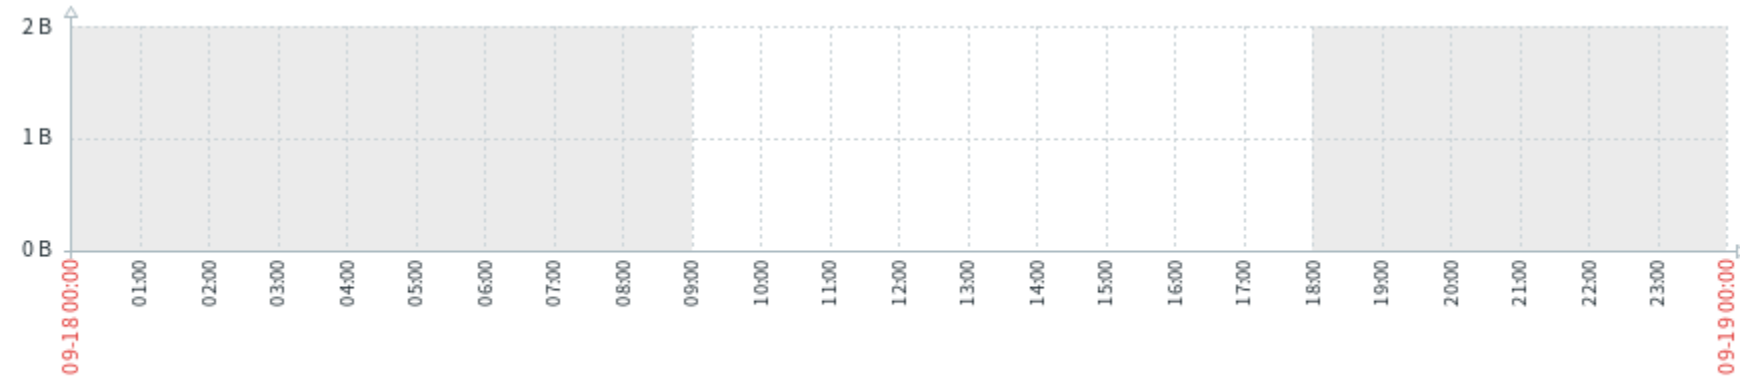

zabbix-agent2-server645: /etc/hostname: Used space

■ /etc/hostname: Used space [no data] last min avg max

zabbix-agent2-server645: /etc/hosts: Used space

■ /etc/hosts: Used space [no data] last min avg max

zabbix-agent2-server645: /etc/resolv.conf: Used space

■ /etc/resolv.conf: Used space [no data] last min avg max

zabbix-agent2-server645: /etc/zabbix/zabbix_agentd.d: Used space

■ /etc/zabbix/zabbix_agentd.d: Used space [no data] last min avg max

zabbix-agent2-server645: /var/lib/zabbix/enc: Used space

■ /var/lib/zabbix/enc: Used space [no data] last min avg max

zabbix-agent2-server645: /var/lib/zabbix/modules: Used space

■ /var/lib/zabbix/modules: Used space [no data] last min avg max